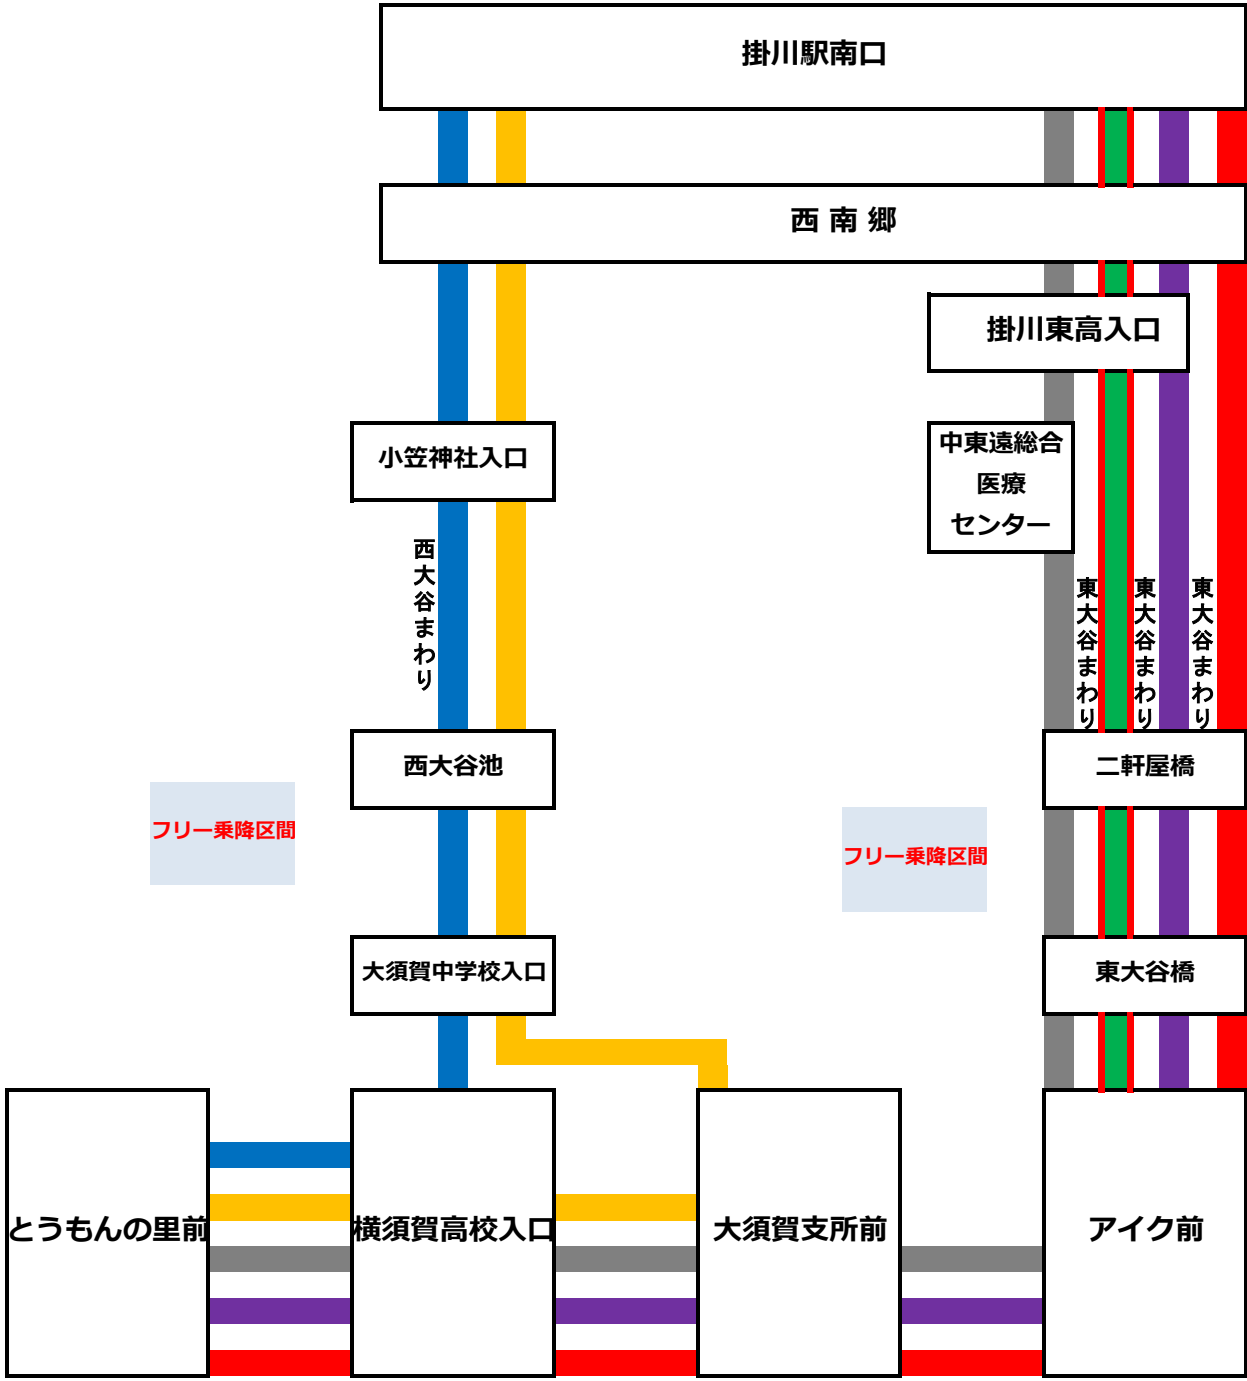

掛川大須賀線運行系統図

(OKバス)

系統図凡例：

- 系統名： 掛川大須賀線 (東大谷まわり)
- 系統名： 掛川大須賀線 (中東遠総合医療センター経由、東大谷まわり)
- 系統名： 掛川大須賀線 (西大谷まわり)
- 系統名： 掛川大須賀線 (掛川東高入口経由、東大谷まわり)
- 系統名： 掛川大須賀線 (大須賀支所経由、西大谷まわり)
- 系統名： 掛川大須賀線 (アイク前発 掛川東高入口経由、東大谷まわり)

フリー乗降区間 (東大谷まわり、西大谷まわり)