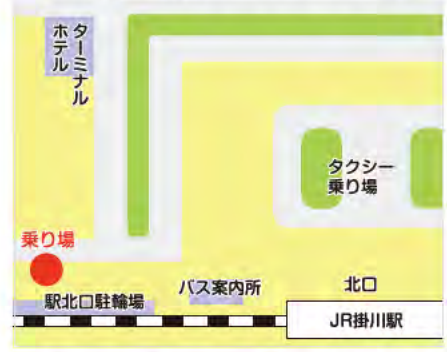

市街地循環線案内

掛川駅前バスのりば案内

- 北回り(平日)
- 北回り(土・日・祝・年末年始)
- 南回り(平日)
- 南回り霊園経由(土・日・祝・年末年始)

ジーネット株式会社
 〒436-0034 掛川市梅橋 351-1
 TEL.0537-24-2210
www.bananabus.com

時刻表 (平日)

掛川市自主運行バス 市街地循環線 【北回り】

平成29年4月29日 改正

バス停時刻表	1便	2便	3便	4便	5便	6便	7便	8便	9便	10便	11便	12便	13便	14便	15便	16便	17便
北 1 掛川駅北口		6:55	7:50	8:45	9:40	10:30	11:25	12:15	13:05	13:55	14:45	15:35	16:30	17:25	18:20	19:10	20:00
北 2 研屋町		6:56	7:51	8:46	9:41	10:31	11:26	12:16	13:06	13:56	14:46	15:36	16:31	17:26	18:21	19:11	20:01
北 3 中町商店街		6:56	7:51	8:46	9:41	10:31	11:26	12:16	13:06	13:56	14:46	15:36	16:31	17:26	18:21	19:11	20:01
北 4 西町商店街西		6:57	7:52	8:47	9:42	10:32	11:27	12:17	13:07	13:57	14:47	15:37	16:32	17:27	18:22	19:12	20:02
北 5 掛信下俣支店前		6:58	7:53	8:48	9:43	10:33	11:28	12:18	13:08	13:58	14:48	15:38	16:33	17:28	18:22	19:12	20:02
北 6 下俣町		6:58	7:53	8:48	9:43	10:33	11:28	12:18	13:08	13:58	14:48	15:38	16:33	17:28	18:22	19:12	20:02
北 7 十九首北		6:59	7:54	8:49	9:44	10:34	11:29	12:19	13:09	13:59	14:49	15:39	16:34	17:29	18:23	19:13	20:03
北 8 十九首西		6:59	7:54	8:49	9:44	10:34	11:29	12:19	13:09	13:59	14:49	15:39	16:34	17:29	18:23	19:13	20:03
北 9 中央三丁目東		7:00	7:55	8:50	9:45	10:35	11:30	12:20	13:10	14:00	14:50	15:40	16:35	17:30	18:24	19:14	20:04
北 10 中央三丁目西		7:01	7:56	8:51	9:46	10:36	11:31	12:21	13:11	14:01	14:51	15:41	16:36	17:31	18:25	19:15	20:05
北 11 市役所		7:02	7:57	8:53	9:48	10:38	11:33	12:23	13:13	14:03	14:53	15:43	16:38	17:33	18:26	19:16	20:06
北 12 生物循環パビリオン前		7:03	7:58	8:54	9:49	10:39	11:34	12:24	13:14	14:04	14:54	15:44	16:39	17:34	18:27	19:17	20:07
北 13 新長谷橋南		7:03	7:58	8:54	9:49	10:39	11:34	12:24	13:14	14:04	14:54	15:44	16:39	17:34	18:27	19:17	20:07
北 14 橋町		7:04	7:59	8:55	9:50	10:40	11:35	12:25	13:15	14:05	14:55	15:45	16:40	17:35	18:28	19:18	20:08
北 15 つくし会館入口		7:04	7:59	8:55	9:50	10:40	11:35	12:25	13:15	14:05	14:55	15:45	16:40	17:35	18:28	19:18	20:08
北 16 さやの家入口		7:05	8:00	8:56	9:51	10:41	11:36	12:26	13:16	14:06	14:56	15:46	16:41	17:36	18:29	19:19	20:09
北 17 末広町		7:06	8:01	8:57	9:52	10:42	11:37	12:27	13:17	14:07	14:57	15:47	16:42	17:37	18:30	19:20	20:10
北 18 アビタ掛川店前		7:09	8:04	9:00	9:55	10:45	11:40	12:30	13:20	14:10	15:00	15:50	16:45	17:40	18:33	19:23	20:13
北 19 かけがわ苑		7:12	8:07	9:03	9:58	10:48	11:43	12:33	13:23	14:13	15:03	15:53	16:48	17:43	18:36	19:26	20:16
北 20 パロー掛川店前		7:14	8:09	9:05	10:00	10:50	11:45	12:35	13:25	14:15	15:05	15:55	16:50	17:45	18:38	19:28	20:18
北 21 秋葉路入口		7:15	8:10	9:06	10:01	10:51	11:46	12:36	13:26	14:16	15:06	15:56	16:51	17:46	18:39	19:29	20:19
北 22 秋葉路西		7:16	8:11	9:07	10:02	10:52	11:47	12:37	13:27	14:17	15:07	15:57	16:52	17:47	18:40	19:30	20:20
北 23 秋葉路東	6:30	7:17	8:12	9:08	10:03	10:53	11:48	12:38	13:28	14:18	15:08	15:58	16:53	17:48	18:41	19:31	20:21
北 24 掛川北病院	6:32	7:19	8:14	9:10	10:05	10:55	11:50	12:40	13:30	14:20	15:10	16:00	16:55	17:50	18:43	19:33	20:23
北 25 さんりーな入口	6:34	7:21	8:16	9:12	10:07	10:57	11:52	12:42	13:32	14:22	15:12	16:02	16:57	17:52	18:44	19:34	20:24
北 26 上屋敷	6:34	7:21	8:16	9:12	10:07	10:57	11:52	12:42	13:32	14:22	15:12	16:02	16:57	17:52	18:44	19:34	20:24
北 27 七日町西	6:35	7:22	8:17	9:13	10:08	10:58	11:53	12:43	13:33	14:23	15:13	16:03	16:58	17:53	18:45	19:35	20:25
北 28 七日町東	6:35	7:22	8:17	9:13	10:08	10:58	11:53	12:43	13:33	14:23	15:13	16:03	16:58	17:53	18:45	19:35	20:25
北 29 中宿公園入口	6:36	7:23	8:18	9:14	10:09	10:59	11:54	12:44	13:34	14:24	15:14	16:04	16:59	17:54	18:46	19:36	20:26
北 30 中宿	6:36	7:24	8:19	9:15	10:10	11:00	11:55	12:45	13:35	14:25	15:15	16:05	17:00	17:55	18:46	19:36	20:26
北 31 柳町	6:37	7:24	8:19	9:15	10:10	11:00	11:55	12:45	13:35	14:25	15:15	16:05	17:00	17:55	18:47	19:37	20:27
北 32 天王町西	6:37	7:25	8:20	9:16	10:11	11:01	11:56	12:46	13:36	14:26	15:16	16:06	17:01	17:56	18:47	19:37	20:27
北 33 天王町東	6:38	7:25	8:20	9:16	10:11	11:01	11:56	12:46	13:36	14:26	15:16	16:06	17:01	17:56	18:48	19:38	20:28
北 34 徳育保健センター前	6:38	7:26	8:21	9:17	10:12	11:02	11:57	12:47	13:37	14:27	15:17	16:07	17:02	17:57	18:48	19:38	20:28
北 35 御所原	6:39	7:27	8:22	9:18	10:13	11:03	11:58	12:48	13:38	14:28	15:18	16:08	17:03	17:58	18:49	19:39	20:29
北 36 旭町	6:39	7:27	8:22	9:18	10:13	11:03	11:58	12:48	13:38	14:28	15:18	16:08	17:03	17:58	18:49	19:39	20:29
北 37 神明町	6:40	7:28	8:23	9:19	10:14	11:04	11:59	12:49	13:39	14:29	15:19	16:09	17:04	17:59	18:50	19:40	20:30
北 38 奥姫橋	6:40	7:28	8:23	9:19	10:14	11:04	11:59	12:49	13:39	14:29	15:19	16:09	17:04	17:59	18:50	19:40	20:30
北 39 天然寺前	6:41	7:29	8:24	9:20	10:15	11:05	12:00	12:50	13:40	14:30	15:20	16:10	17:05	18:00	18:51	19:41	20:31
北 40 大手門前	6:41	7:29	8:24	9:20	10:15	11:05	12:00	12:50	13:40	14:30	15:20	16:10	17:05	18:00	18:51	19:41	20:31
北 41 連雀	6:42	7:30	8:25	9:21	10:16	11:06	12:01	12:51	13:41	14:31	15:21	16:11	17:06	18:01	18:52	19:42	20:32
北 42 紺屋町	6:42	7:30	8:25	9:21	10:16	11:06	12:01	12:51	13:41	14:31	15:21	16:11	17:06	18:01	18:52	19:42	20:32
北 43 栄町	6:43	7:31	8:26	9:22	10:17	11:07	12:02	12:52	13:42	14:32	15:22	16:12	17:07	18:02	18:53	19:43	20:33
北 1 掛川駅北口 (着)	6:45	7:36	8:31	9:27	10:22	11:12	12:07	12:57	13:47	14:37	15:27	16:17	17:12	18:07	18:55	19:45	20:35